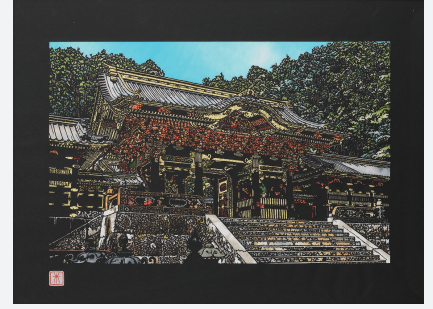

2016
第40回記念新日美展
主な受賞作品

新日本美術協会は、民主的で公平をモットーに活動している全国公募団体です。会員がボランティアで献身的に会の運営を支え合う良い会だと自負しています。「第41回新日美展」へ出品し仲間に加わって下さい。

代表：森屋 治三

新人賞

松井 延之「黎明華厳滝」〈絵画〉

新人賞

湯澤 朱美「大猷院夜叉門」〈工芸〉

文部科学大臣賞

「足湯への小径」小宮山 修く絵画〉

東京都知事賞

「月影」児玉 八千穂く絵画〉

都議会議長賞

「記憶の中の旅物語・II」四方 公子く絵画〉

都議会議長賞

「天空の城（冬）」原 正吾く工芸〉

新日美大賞