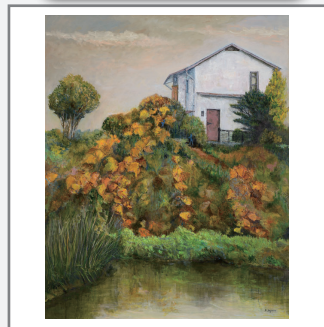

「焼き締め 夕焼壺」福間 基く工芸〉

中尾賞

「緑青の酒屋」石村 空く絵画〉

中尾賞

「碧釉連斜文壺」倉田 遼一く工芸〉

芸術新聞社賞

「くずの黄葉の頃」相楽 富美子く絵画〉

《 他の受賞作品及び出品作品は新日美ホームページに掲載してあります 》