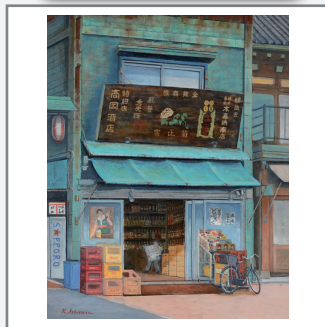

「遊歩道」上原 芳信く絵画〉

新日美大賞

「巢 穴」内野 美也子く工芸〉

第40回記念賞

「情報社会（雨波の雨）」後藤 千鶴子く絵画〉

第40回記念賞

「収穫のあと」倉持 政江く絵画〉

第40回記念賞

「焼き締め 夕焼壺」福間 基く工芸〉

中尾賞

「緑青の酒屋」石村 空く絵画〉

中尾賞

「碧釉連斜文壺」倉田 遼一く工芸〉

芸術新聞社賞

「くずの黄葉の頃」相楽 富美子く絵画〉

《 他の受賞作品及び出品作品は新日美ホームページに掲載してあります 》